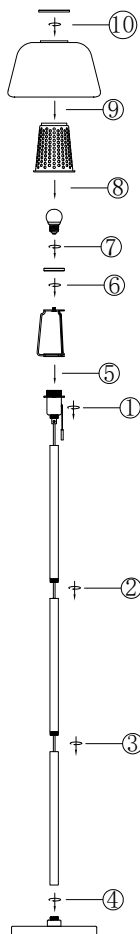

Светильник серии НТ-762 является светотехническим устройством, предназначенным для локального освещения.

ОСОБЕННОСТИ

- Эксклюзивный дизайн;
- Безупречное исполнение: плафон из стекла, отделка в стиле натурального камня и древесины;
- Источник света — лампа с цоколем E27;
- Удобный выключатель (на плафоне).

ПРАВИЛА И УСЛОВИЯ МОНТАЖА.

ПОДГОТОВКА К РАБОТЕ, ПОДКЛЮЧЕНИЕ, ПУСК И ВВЕДЕНИЕ В ЭКСПЛУАТАЦИЮ

Выньте светильник из упаковки, визуально убедитесь в его исправности, подключите к сети переменного тока 220 В.

УПРАВЛЕНИЕ ОСВЕЩЕНИЕМ

Включение/выключение светильника осуществляется с помощью выключателя на плафоне.

СХЕМА СБОРКИ СВЕТИЛЬНИКА

ВНИМАНИЕ!

Правила и условия безопасной эксплуатации. Ограничения в использовании.

РАЗМЕРЫ СВЕТИЛЬНИКА

| | |
|--------------------------|---------------|
| Высота светильника | 1400 мм |
| Плафон | Ø272 × 160 мм |
| Основание | Ø230 × 27 мм |
| Длина провода | 1.8 м |

КОМПЛЕКТ ПОСТАВКИ