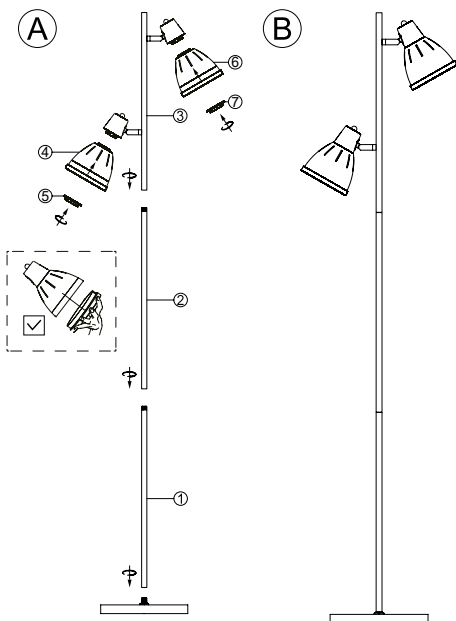

Назначение

Благодарим Вас за выбор светильников марки ARTSTYLE! Уверены, что наша продукция будет радовать Вас безупречной работой в течение долгого срока. Перед началом использования ознакомьтесь, пожалуйста, с основными правилами эксплуатации изделия.

Светильник серии НТ-851х2 является светотехническим устройством, предназначенным для локального освещения.

Особенности

- Классический дизайн;
- Качественный металлический корпус;
- Источник света – лампа с цоколем E27.

Подготовка к работе

Выньте светильник из упаковки, визуально убедитесь в его исправности, подключите к сети переменного тока 220 В.

Управление освещением

Включение/выключение светильника осуществляется с помощью выключателя на проводе.

Регулировка светильника

Вы можете управлять направлением света, благодаря вращающимся плафонам на шарнирах.

Схема сборки светильника

ВНИМАНИЕ!

- Светильник предназначен для использования внутри помещений.
- Допустим нагрев верхней поверхности светильника в процессе работы.
- Во избежание травм не направляйте включенный светильник в глаза себе и окружающим.
- Запрещается вскрывать корпус светильника.
- Не допускается попадание внутрь воды и других жидкостей.
- Не допускается эксплуатация в условиях повышенной температуры и влажности.
- Не допускается эксплуатация во взрывоопасной среде.

Технические параметры

Напряжение питания светильника	220-240 В~ 50/60 Гц
Источник света	лампа с цоколем E27 макс. 60 Вт
Средний срок службы	30 000 ч
Материал корпуса.....	металл
Степень защиты от внешних воздействий.....	IP20
Рабочая температура окружающей среды..	-20...+40 °С
Габаритные размеры светильника:	
Основание	Ø250 мм
Высота светильника	1530 мм
Размеры плафона	130 x 170 мм
Длина провода	1,8 м

Комплект поставки

Светильник	1 шт.
Руководство по эксплуатации.....	1 шт.

Гарантийный талон

Информация об изготовителе

Сделано в Китае

Производитель: ЮТренд Текнолоджи, Гонконг, Коулунбэй, Шунг Юет роад, 19

Импортер / Организация, уполномоченная принимать претензии покупателей в России: ООО «Лайтинг Партнерс», 125057, г. Москва, Ленинградский пр., 63, эт. 5, каб. 29. Тел.: +7 495 798-95-85, info@artstyle-lamp.com artstyle-lamp.com

Дата производства

Указана на стикере светильника в виде номера партии, состоящего из буквенно-цифрового кода, в котором первые 3 символа обозначают номер партии, 4-й и 5-й символ — месяц, 6-й и 7-й — год производства. Например, номер В010616 означает, что светильник входит в партию В01 и был выпущен в июне 2016 г.

Сертификация

Светильник соответствует всем нормам и техническим требованиям ЕАС, в том числе ТР ЕАЭС 004/2001.

Утилизация и охрана окружающей среды

Материалы с символом ♻️ следует сдавать на переработку. Положите упаковку в соответствующие контейнеры для сбора вторичного сырья. Не выбрасывайте вместе с бытовыми отходами бытовую технику, помеченную символом ♻️. Доставьте изделие на местное предприятие по переработке вторичного сырья или обратитесь в свое муниципальное управление.

Гарантия

1. Срок гарантии — 2 года.
2. Замена вышедшего из строя светильника производится по месту продажи при наличии кассового чека и заполненного гарантийного талона.

3. Светильник не подлежит гарантийному обслуживанию в случаях:

- некорректного заполнения гарантийного талона;
- нарушения правил эксплуатации;
- наличия механических повреждений и следов вскрытия корпуса;
- наличия повреждений, вызванных попаданием посторонних предметов, жидкостей, веществ и т.п.

Производитель оставляет за собой право внесения изменений в конструкцию продукции, не влияющих на ее потребительские свойства и характеристики, без уведомления.

Наименование / модель

Номер партии

Место продажи

Дата продажи

Дата обмена