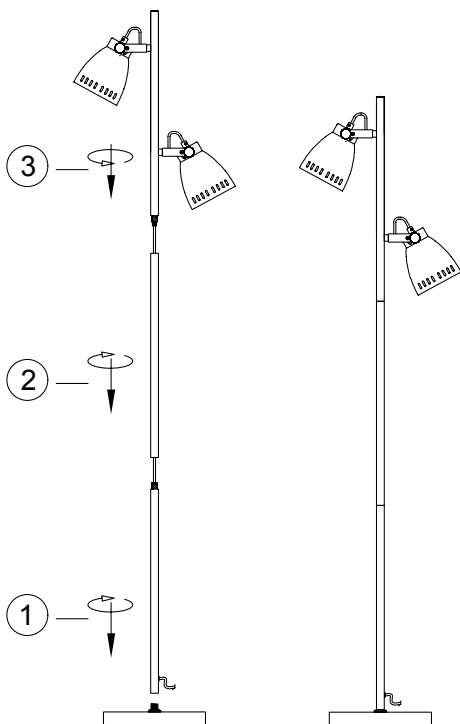

Подготовка к работе

Выньте светильник из упаковки, визуально убедитесь в его исправности, подключите к сети переменного тока 220 В.

Управление освещением

Включение/выключение светильника осуществляется с помощью выключателя на проводе.

Регулировка светильника

Вы можете управлять направлением света, благодаря вращающимся плафонам на шарнирах.

Схема сборки светильника

ВНИМАНИЕ!

- Светильник предназначен для использования внутри помещений.
- Допустим нагрев верхней поверхности светильника в процессе работы.
- Во избежание травм не направляйте включенный светильник в глаза себе и окружающим.
- Запрещается вскрывать корпус светильника.
- Не допускается попадание внутрь воды и других жидкостей.
- Не допускается эксплуатация в условиях повышенной температуры и влажности.
- Не допускается эксплуатация во взрывоопасной среде.