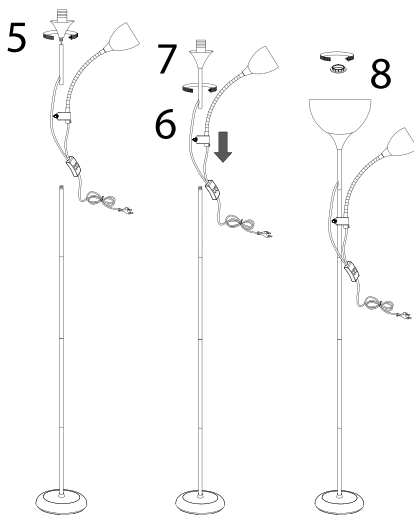

СХЕМА СБОРКИ СВЕТИЛЬНИКА

ВНИМАНИЕ!

Правила и условия безопасной эксплуатации. Ограничения в использовании.

- Светильник предназначен для использования внутри помещений;
- Допустим нагрев верхней поверхности светильника в процессе работы;
- Во избежание травм не направляйте включенный светильник в глаза себе и окружающим;
- Регулярно проверяйте отсутствие повреждений сетевого провода;
- Протрите светильник мягкой салфеткой;
- Запрещается вскрывать корпус светильника;
- Не допускается попадание внутрь воды и других жидкостей;
- Не допускается эксплуатация в условиях повышенной температуры и влажности;
- Не допускается эксплуатация во взрывоопасной среде;
- Перед всеми видами технических работ убедитесь, что сетевой провод обесточен.

Изготовитель, импортер/уполномоченная импортером организация в РФ не несут ответственности за проблемы и возможные потери, вызванные использованием изделия не по назначению.

ТЕХНИЧЕСКИЕ ПАРАМЕТРЫ

Напряжение питания светильника	220В ~ 50 Гц
Источник света	лампа с цоколем E27 макс. 100 Вт / лампа с цоколем E14 макс. 40 Вт
Срок службы	5 лет
Материал корпуса	металл/пластик
Степень защиты от внешних воздействий	IP20
Рабочая температура окружающей среды	0...+40 °С

РАЗМЕРЫ СВЕТИЛЬНИКА

Высота светильника	1780 мм
Основание	Ø210 x 30 мм
Размеры плафона	Ø220 x 125мм (основной) / Ø115 x 90мм (доп.)
Длина провода	2.8 м

КОМПЛЕКТ ПОСТАВКИ

Светильник	1 шт.
Руководство по эксплуатации	1 шт.