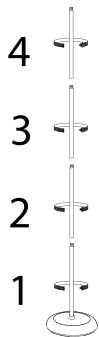

СВЕТИЛЬНИК НАПОЛЬНЫЙ НТ-759

НАЗНАЧЕНИЕ

Благодарим Вас за выбор настольных светильников марки ARTSTYLE! Уверены, что наша продукция будет радовать Вас безупречной работой в течение долгого срока. Перед началом использования ознакомьтесь, пожалуйста, с основными правилами эксплуатации изделия.

Светильник серии НТ-759 является светотехническим устройством, предназначенным для локального освещения.

ОСОБЕННОСТИ

- классический торшер с 2 плафонами
- качественный металлический корпус
- 2 источника света
- раздельное включение ламп
- удобная настройка дополнительного плафона (поворот во всех плоскостях + движение вверх-вниз)

ПРАВИЛА И УСЛОВИЯ МОНТАЖА. ПОДГОТОВКА К РАБОТЕ, ПОДКЛЮЧЕНИЕ, ПУСК И ВВЕДЕНИЕ В ЭКСПЛУАТАЦИЮ

Выньте светильник из упаковки, визуально убедитесь в его исправности, подключите к сети переменного тока 220 В.

УПРАВЛЕНИЕ ОСВЕЩЕНИЕМ

Включение/выключение светильника осуществляется с помощью выключателя на проводе.

РЕГУЛИРОВКА СВЕТИЛЬНИКА

Вы можете управлять направлением света, благодаря наклону плафона и стойки светильника.