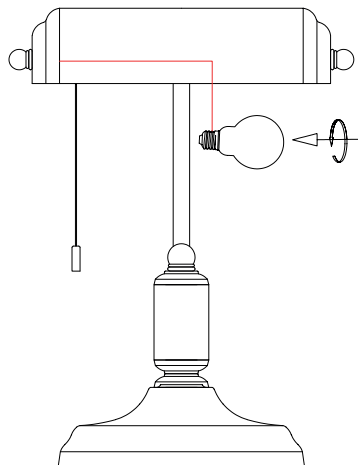

СВЕТИЛЬНИК НАСТОЛЬНЫЙ НТ-717

НАЗНАЧЕНИЕ

Благодарим Вас за выбор настольных светильников марки ARTSTYLE! Уверены, что наша продукция будет радовать Вас безупречной работой в течение долгого срока. Перед началом использования ознакомьтесь, пожалуйста, с основными правилами эксплуатации изделия.

Светильник серии НТ-717 является светотехническим устройством, предназначенным для настольного освещения.

ОСОБЕННОСТИ

- классический дизайн;
- качественный металлический корпус;
- источник света — лампа с цоколем E27;
- удобный выключатель — шнурок на плафоне.

ПРАВИЛА И УСЛОВИЯ МОНТАЖА.

ПОДГОТОВКА К РАБОТЕ, ПОДКЛЮЧЕНИЕ, ПУСК И ВВЕДЕНИЕ В ЭКСПЛУАТАЦИЮ

Выньте светильник из упаковки, визуально убедитесь в его исправности, подключите к сети переменного тока 220 В.

УПРАВЛЕНИЕ ОСВЕЩЕНИЕМ

Включение/выключение светильника осуществляется с помощью выключателя на плафоне

РЕГУЛИРОВКА СВЕТИЛЬНИКА

Вы можете управлять направлением света, благодаря наклону плафона и стойки светильника.

СХЕМА СБОРКИ СВЕТИЛЬНИКА

ВНИМАНИЕ!

Правила и условия безопасной эксплуатации. Ограничения в использовании.

- Светильник предназначен для использования внутри помещений;
- Допустим нагрев верхней поверхности светильника в процессе работы;
- Во избежание травм не направляйте включенный светильник в глаза себе и окружающим;
- Регулярно проверяйте отсутствие повреждений сетевого провода;
- Протирайте светильник мягкой салфеткой;
- Запрещается вскрывать корпус светильника;
- Не допускается попадание внутрь воды и других жидкостей;
- Не допускается эксплуатация в условиях повышенной температуры и влажности;
- Не допускается эксплуатация во взрывоопасной среде;
- Перед всеми видами технических работ убедитесь, что сетевой провод обесточен.

Изготовитель, импортер/уполномоченная импортером организация в РФ не несут ответственности за проблемы и возможные потери, вызванные использованием изделия не по назначению.

ТЕХНИЧЕСКИЕ ПАРАМЕТРЫ

Напряжение питания светильника	220В ~ 50 Гц
Источник света	лампа с цоколем E27 макс. 25 Вт
Срок службы	5 лет
Материал корпуса	металл
Степень защиты от внешних воздействий	IP20
Рабочая температура окружающей среды	0...+40 °С

РАЗМЕРЫ СВЕТИЛЬНИКА

Основание	Ø183 мм
Высота светильника	335 мм
Размеры плафона	218 × 123 × 55 мм
Длина провода	1.5 м

КОМПЛЕКТ ПОСТАВКИ

Светильник	1 шт.
Руководство по эксплуатации	1 шт.