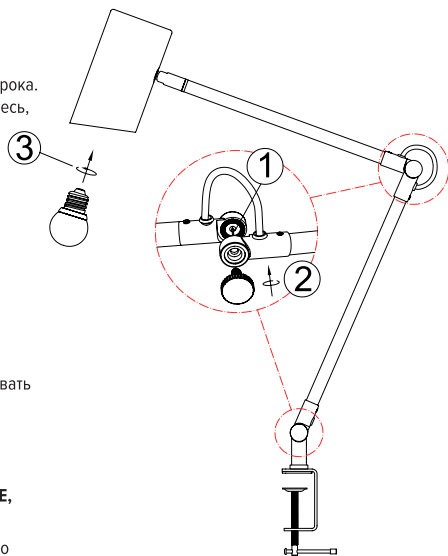

СВЕТИЛЬНИК НАСТОЛЬНЫЙ СО СТРУБЦИНОЙ HT-720

НАЗНАЧЕНИЕ

Благодарим Вас за выбор настольных светильников марки ARTSTYLE! Уверены, что наша продукция будет радовать Вас безупречной работой в течение долгого срока. Перед началом использования ознакомьтесь, пожалуйста, с основными правилами эксплуатации изделия.

Светильник серии HT-720 является светотехническим устройством, предназначенным для настольного освещения.

ОСОБЕННОСТИ

- минималистичный дизайн;
- качественный корпус из металла;
- струбцина экономит место на столе;
- удобство: можно настроить зафиксировать во множестве положений;
- выключатель на проводе.

ПРАВИЛА И УСЛОВИЯ МОНТАЖА. ПОДГОТОВКА К РАБОТЕ, ПОДКЛЮЧЕНИЕ, ПУСК И ВВЕДЕНИЕ В ЭКСПЛУАТАЦИЮ

Выньте светильник из упаковки, визуально убедитесь в его исправности, подключите к сети переменного тока 220 В.

УПРАВЛЕНИЕ ОСВЕЩЕНИЕМ

Включение/выключение светильника осуществляется с помощью выключателя на плафоне

РЕГУЛИРОВКА СВЕТИЛЬНИКА

Вы можете управлять направлением света, благодаря наклону плафона и стойки светильника.

СХЕМА СБОРКИ СВЕТИЛЬНИКА

ВНИМАНИЕ!

Правила и условия безопасной эксплуатации. Ограничения в использовании.

- Светильник предназначен для использования внутри помещений;
- Допустим нагрев верхней поверхности светильника в процессе работы;
- Во избежание травм не направляйте включенный светильник в глаза себе и окружающим;
- Регулярно проверяйте отсутствие повреждений сетевого провода;
- Протрите светильник мягкой салфеткой;
- Запрещается вскрывать корпус светильника;
- Не допускается попадание внутрь воды и других жидкостей;
- Не допускается эксплуатация в условиях повышенной температуры и влажности;
- Не допускается эксплуатация во взрывоопасной среде;
- Перед всеми видами технических работ убедитесь, что сетевой провод обесточен.

Изготовитель, импортер/уполномоченная импортером организация в РФ не несут ответственности за проблемы и возможные потери, вызванные использованием изделия не по назначению.

ТЕХНИЧЕСКИЕ ПАРАМЕТРЫ

Напряжение питания светильника	220В ~ 50 Гц
Источник света	лампа с цоколем E14 макс. 25 Вт
Срок службы	5 лет
Материал корпуса	металл
Степень защиты от внешних воздействий	IP20
Рабочая температура окружающей среды	0...+40 °С

РАЗМЕРЫ СВЕТИЛЬНИКА

Высота светильника	400 мм
Основание	Ø125 × 25 мм
Размеры плафона	Ø125 × 120 мм
Длина провода	1.5 м

КОМПЛЕКТ ПОСТАВКИ

Светильник	1 шт.
Руководство по эксплуатации	1 шт.