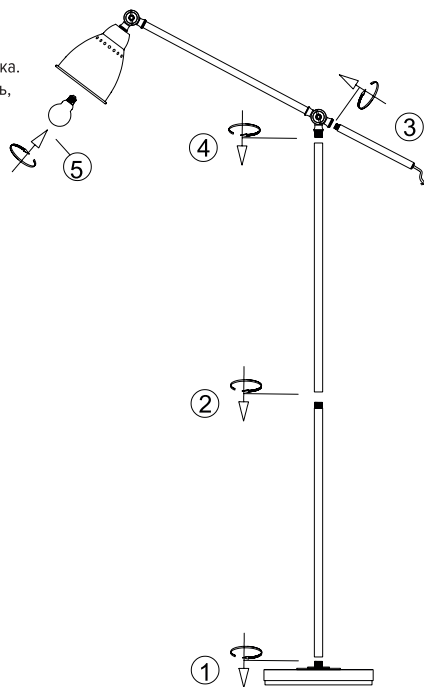

СВЕТИЛЬНИК НАПОЛЬНЫЙ HT-729

НАЗНАЧЕНИЕ

Благодарим Вас за выбор настольных светильников марки ARTSTYLE! Уверены, что наша продукция будет радовать Вас безупречной работой в течение долгого срока. Перед началом использования ознакомьтесь, пожалуйста, с основными правилами эксплуатации изделия.

Светильник серии HT-729 является светотехническим устройством, предназначенным для локального освещения.

ОСОБЕННОСТИ

- классический дизайн;
- качественный металлический корпус;
- источник света — лампа с цоколем E27;
- удобный выключатель на проводе.

ПРАВИЛА И УСЛОВИЯ МОНТАЖА. ПОДГОТОВКА К РАБОТЕ, ПОДКЛЮЧЕНИЕ, ПУСК И ВВЕДЕНИЕ В ЭКСПЛУАТАЦИЮ

Выньте светильник из упаковки, визуально убедитесь в его исправности, подключите к сети переменного тока 220 В.

УПРАВЛЕНИЕ ОСВЕЩЕНИЕМ

Включение/выключение светильника осуществляется с помощью выключателя на проводе.

РЕГУЛИРОВКА СВЕТИЛЬНИКА

Вы можете управлять направлением света, благодаря наклону плафона и стойки светильника.

СХЕМА СБОРКИ СВЕТИЛЬНИКА

ВНИМАНИЕ!

Правила и условия безопасной эксплуатации. Ограничения в использовании.

- Светильник предназначен для использования внутри помещений;
- Допустим нагрев верхней поверхности светильника в процессе работы;
- Во избежание травм не направляйте включенный светильник в глаза себе и окружающим;
- Регулярно проверяйте отсутствие повреждений сетевого провода;
- Протирайте светильник мягкой салфеткой;
- Запрещается вскрывать корпус светильника;
- Не допускается попадание внутрь воды и других жидкостей;
- Не допускается эксплуатация в условиях повышенной температуры и влажности;
- Не допускается эксплуатация во взрывоопасной среде;
- Перед всеми видами технических работ убедитесь, что сетевой провод обесточен.

Изготовитель, импортер/уполномоченная импортером организация в РФ не несут ответственности за проблемы и возможные потери, вызванные использованием изделия не по назначению.

ТЕХНИЧЕСКИЕ ПАРАМЕТРЫ

Напряжение питания светильника	220В ~ 50 Гц
Источник света	лампа с цоколем E27 макс. 25 Вт
Срок службы	5 лет
Материал корпуса	металл
Степень защиты от внешних воздействий	IP20
Рабочая температура окружающей среды	0...+40 °С

РАЗМЕРЫ СВЕТИЛЬНИКА

Высота светильника	1450 мм
Основание	Ø250 × 37 мм
Размеры плафона	Ø145 × 165 мм
Длина провода	1.8 м

КОМПЛЕКТ ПОСТАВКИ

Светильник	1 шт.
Руководство по эксплуатации	1 шт.