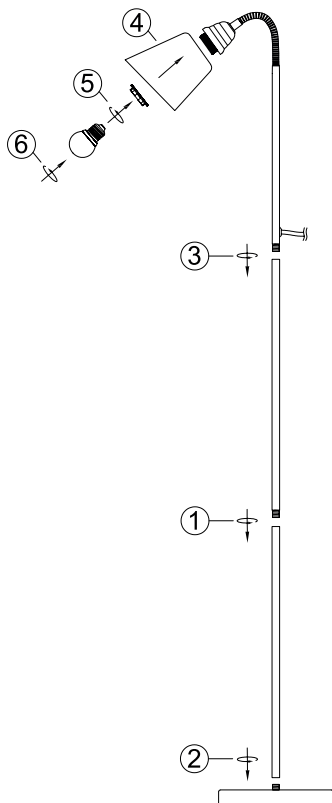

СВЕТИЛЬНИК НАПОЛЬНЫЙ HT-731

НАЗНАЧЕНИЕ

Благодарим Вас за выбор настольных светильников марки ARTSTYLE! Уверены, что наша продукция будет радовать Вас безупречной работой в течение долгого срока. Перед началом использования ознакомьтесь, пожалуйста, с основными правилами эксплуатации изделия.

Светильник серии HT-731 является светотехническим устройством, предназначенным для локального освещения.

ОСОБЕННОСТИ

- классический дизайн;
- качественный металлический корпус;
- источник света — лампа с цоколем E27;
- удобный выключатель на проводе.

ПРАВИЛА И УСЛОВИЯ МОНТАЖА.

ПОДГОТОВКА К РАБОТЕ, ПОДКЛЮЧЕНИЕ, ПУСК И ВВЕДЕНИЕ В ЭКСПЛУАТАЦИЮ

Выньте светильник из упаковки, визуально убедитесь в его исправности, подключите к сети переменного тока 220 В.

УПРАВЛЕНИЕ ОСВЕЩЕНИЕМ

Включение/выключение светильника осуществляется с помощью выключателя на проводе.

РЕГУЛИРОВКА СВЕТИЛЬНИКА

Вы можете управлять направлением света, благодаря полностью гибкой стойке светильника.

СХЕМА СБОРКИ СВЕТИЛЬНИКА

ВНИМАНИЕ!

Правила и условия безопасной эксплуатации. Ограничения в использовании.

- Светильник предназначен для использования внутри помещений;
- Допустим нагрев верхней поверхности светильника в процессе работы;
- Во избежание травм не направляйте включенный светильник в глаза себе и окружающим;
- Регулярно проверяйте отсутствие повреждений сетевого провода;
- Протирайте светильник мягкой салфеткой;
- Запрещается вскрывать корпус светильника;
- Не допускается попадание внутрь воды и других жидкостей;
- Не допускается эксплуатация в условиях повышенной температуры и влажности;
- Не допускается эксплуатация во взрывоопасной среде;
- Перед всеми видами технических работ убедитесь, что сетевой провод обесточен.

Изготовитель, импортер/уполномоченная импортером организация в РФ не несут ответственности за проблемы и возможные потери, вызванные использованием изделия не по назначению.

ТЕХНИЧЕСКИЕ ПАРАМЕТРЫ

Напряжение питания светильника	220В ~ 50 Гц
Источник света	лампа с цоколем E27 макс. 25 Вт
Срок службы	5 лет
Материал корпуса	металл
Степень защиты от внешних воздействий	IP20
Рабочая температура окружающей среды	0...+40 °С

РАЗМЕРЫ СВЕТИЛЬНИКА

Высота светильника	1340 мм
Основание	Ø205 × 25 мм
Размеры плафона	Ø125 × 120 мм
Длина провода	1.8 м

КОМПЛЕКТ ПОСТАВКИ

Светильник	1 шт.
Руководство по эксплуатации	1 шт.