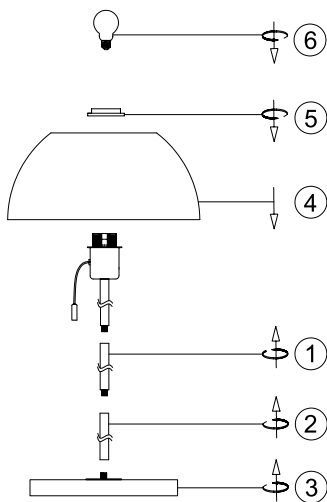

СВЕТИЛЬНИК НАПОЛЬНЫЙ HT-775

НАЗНАЧЕНИЕ

Благодарим Вас за выбор настольных светильников марки ARTSTYLE! Уверены, что наша продукция будет радовать Вас безупречной работой в течение долгого срока. Перед началом использования ознакомьтесь, пожалуйста, с основными правилами эксплуатации изделия.

Светильник серии HT-775 является светотехническим устройством, предназначенным для локального освещения.

ОСОБЕННОСТИ

- классический дизайн;
- качественный металлический корпус;
- источник света — лампа с цоколем E27;
- удобный выключатель — шнурок на плафоне.

ПРАВИЛА И УСЛОВИЯ МОНТАЖА.

ПОДГОТОВКА К РАБОТЕ, ПОДКЛЮЧЕНИЕ, ПУСК И ВВЕДЕНИЕ В ЭКСПЛУАТАЦИЮ

Выньте светильник из упаковки, визуально убедитесь в его исправности, подключите к сети переменного тока 220 В.

УПРАВЛЕНИЕ ОСВЕЩЕНИЕМ

Включение/выключение светильника осуществляется с помощью выключателя на проводе.

РЕГУЛИРОВКА СВЕТИЛЬНИКА

Вы можете управлять направлением света, благодаря наклону плафона и стойки светильника.

СХЕМА СБОРКИ СВЕТИЛЬНИКА

ВНИМАНИЕ!

Правила и условия безопасной эксплуатации. Ограничения в использовании.

- Светильник предназначен для использования внутри помещений;
- Допустим нагрев верхней поверхности светильника в процессе работы;
- Во избежание травм не направляйте включенный светильник в глаза себе и окружающим;
- Регулярно проверяйте отсутствие повреждений сетевого провода;
- Протирайте светильник мягкой салфеткой;
- Запрещается вскрывать корпус светильника;
- Не допускается попадание внутрь воды и других жидкостей;
- Не допускается эксплуатация в условиях повышенной температуры и влажности;
- Не допускается эксплуатация во взрывоопасной среде;
- Перед всеми видами технических работ убедитесь, что сетевой провод обесточен.

Изготовитель, импортер/уполномоченная импортером организация в РФ не несут ответственности за проблемы и возможные потери, вызванные использованием изделия не по назначению.

ТЕХНИЧЕСКИЕ ПАРАМЕТРЫ

Напряжение питания светильника	220В ~ 50 Гц
Источник света	лампа с цоколем E27 макс. 25 Вт
Срок службы	5 лет
Материал корпуса	металл
Степень защиты от внешних воздействий	IP20
Рабочая температура окружающей среды	0...+40 °С

РАЗМЕРЫ СВЕТИЛЬНИКА

Высота светильника	1420 мм
Основание	Ø230 × 25 мм
Размеры плафона	Ø300 × 137 мм
Длина провода	1.8 м

КОМПЛЕКТ ПОСТАВКИ

Светильник	1 шт.
Руководство по эксплуатации	1 шт.