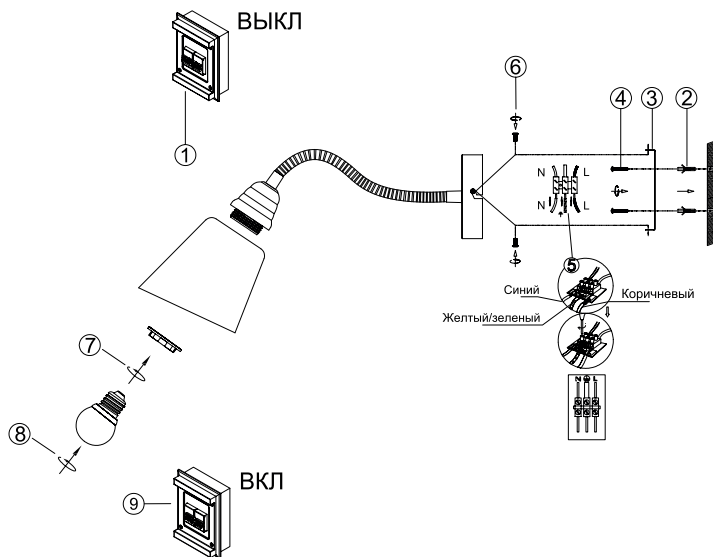

СВЕТИЛЬНИК НАСТЕННЫЙ НТ-781

НАЗНАЧЕНИЕ

Благодарим Вас за выбор настольных светильников марки ARTSTYLE! Уверены, что наша продукция будет радовать Вас безупречной работой в течение долгого срока. Перед началом использования ознакомьтесь, пожалуйста, с основными правилами эксплуатации изделия.

Светильник серии НТ-781 является светотехническим устройством, предназначенным для настенного освещения.

ОСОБЕННОСТИ

- классический дизайн;
- качественный металлический корпус;
- источник света — лампа с цоколем E27;
- сгибаемая стойка позволяет настроить нужное направление света.

ПРАВИЛА И УСЛОВИЯ МОНТАЖА. ПОДГОТОВКА К РАБОТЕ, ПОДКЛЮЧЕНИЕ, ПУСК И ВВЕДЕНИЕ В ЭКСПЛУАТАЦИЮ

Выньте светильник из упаковки, визуально убедитесь в его исправности, подключите к сети переменного тока 220 В.

УПРАВЛЕНИЕ ОСВЕЩЕНИЕМ

Включение/выключение светильника осуществляется с помощью выключателя в помещении.

РЕГУЛИРОВКА СВЕТИЛЬНИКА

Вы можете управлять направлением света, благодаря полностью гибкой стойке светильника.

СХЕМА ПОДКЛЮЧЕНИЯ СВЕТИЛЬНИКА

ВНИМАНИЕ!

Правила и условия безопасной эксплуатации. Ограничения в использовании.

- Светильник предназначен для использования внутри помещений;
- Допустим нагрев верхней поверхности светильника в процессе работы;
- Во избежание травм не направляйте включенный светильник в глаза себе и окружающим;
- Регулярно проверяйте отсутствие повреждений сетевого провода;
- Протирайте светильник мягкой салфеткой;
- Запрещается вскрывать корпус светильника;
- Не допускается попадание внутрь воды и других жидкостей;
- Не допускается эксплуатация в условиях повышенной температуры и влажности;
- Не допускается эксплуатация во взрывоопасной среде;
- Перед всеми видами технических работ убедитесь, что сетевой провод обесточен.

Изготовитель, импортер/уполномоченная импортером организация в РФ не несут ответственности за проблемы и возможные потери, вызванные использованием изделия не по назначению.