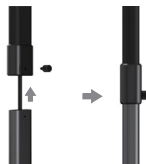

### СХЕМА СБОРКИ

1. светильник в разобранном виде

3. вставьте гибкую стойку другим разъемом в метал. стойку и закрепите ее с помощью винта

2. вставьте разъем гибкой стойки в разъем панели управления

4. вставьте металл. стойку в крепление струбцины и закрепите с помощью винта