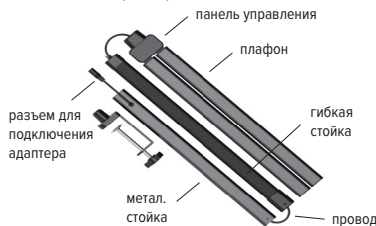

СХЕМА СБОРКИ

1. светильник в разобранном виде