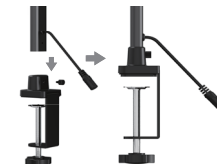

### СХЕМА СБОРКИ

1. светильник в разобранном виде

3. вставьте гибкую стойку другим разъемом в метал. стойку и закрепите ее с помощью винта

2. вставьте разъем гибкой стойки в разъем панели управления

4. вставьте металл. стойку в крепление струбцины и закрепите с помощью винта