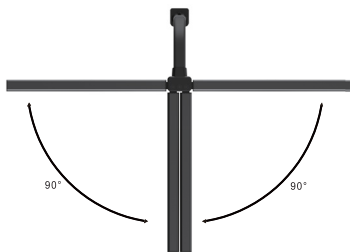

РЕГУЛИРОВКА СВЕТИЛЬНИКА

2 плафона светильника могут двигаться в пределах 0-90 градусов как показано на схеме.