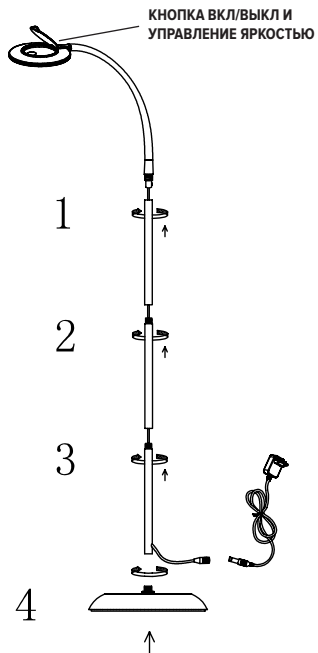

НАЗНАЧЕНИЕ

Благодарим Вас за выбор настольных светильников марки ARTSTYLE! Уверены, что наша продукция будет радовать Вас безупречной работой в течение долгого срока. Перед началом использования ознакомьтесь, пожалуйста, с основными правилами эксплуатации изделия.

Светильники серии TL-528L являются светотехническими устройствами, предназначенными для локального освещения.

ОСОБЕННОСТИ

- увеличительное стекло (3х/6х) для работы с мелкими деталями
- подходит для косметологии, технической и творческой работы
- яркий и качественный свет (высокая цветопередача, Ra>82)
- продуманные размеры: полностью гнущаяся стойка поможет настроить оптимальное направление света

ПРАВИЛА И УСЛОВИЯ МОНТАЖА. ПОДГОТОВКА К РАБОТЕ, ПОДКЛЮЧЕНИЕ, ПУСК И ВВЕДЕНИЕ В ЭКСПЛУАТАЦИЮ

Выньте светильник из упаковки, визуально убедитесь в его исправности. Соберите светильник используя данную схему и подключите к сети переменного тока 220 В.

УПРАВЛЕНИЕ ОСВЕЩЕНИЕМ

Управление режимом работы светильника осуществляется прикосновениями к сенсорной панели на плафоне.

РЕГУЛИРОВКА СВЕТИЛЬНИКА

Вы можете управлять направлением света, благодаря полностью гибкой регулировке стойки светильника.

ВНИМАНИЕ!

Во избежание возгорания, вызванного концентрацией солнечного света линзой увеличительного стекла, всегда закрывайте крышку стекла на плафоне после завершения использования светильника!

ВНИМАНИЕ!

Правила и условия безопасной эксплуатации. Ограничения в использовании.

- Светильник предназначен для использования внутри помещений;
- Допустим нагрев верхней поверхности светильника в процессе работы;
- Во избежание травм не направляйте включенный светильник в глаза себе и окружающим;
- Светильник следует использовать исключительно с блоком питания, поставляемым в комплекте;
- Регулярно проверяйте отсутствие повреждений сетевого провода;
- Протирайте светильник мягкой салфеткой;
- Запрещается вскрывать корпус светильника;
- Не допускается попадание внутрь воды и других жидкостей;
- Не допускается эксплуатация в условиях повышенной температуры и влажности;
- Не допускается эксплуатация во взрывоопасной среде;
- Перед всеми видами технических работ убедитесь, что сетевой провод обесточен.

Изготовитель, импортер/уполномоченная импортером организация в РФ не несут ответственности за проблемы и возможные потери, вызванные использованием изделия не по назначению.

ТЕХНИЧЕСКИЕ ПАРАМЕТРЫ

Напряжение питания светильника	12 В (DC)
Потребляемая мощность	≤ 7 Вт
Световой поток	560 лм
Цветовая температура	5000 К
Коэффициент цветопередачи, CRI	≥ 82
Средний срок службы	5 лет
Материал корпуса	пластик/металл
Степень защиты от внешних воздействий	IP20
Рабочая температура окружающей среды	0...+40 °С

РАЗМЕРЫ СВЕТИЛЬНИКА

Высота	1400 мм
Основание	210 мм
Плафон	Ø131 мм
Длина провода	2.2 м

КОМПЛЕКТ ПОСТАВКИ

Светильник	1 шт.
Блок питания (100...240 В / 12 В, 0.4 А)	1 шт.
Руководство по эксплуатации	1 шт.