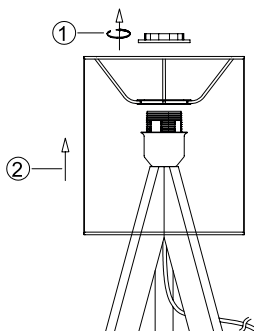

СВЕТИЛЬНИК НАСТОЛЬНЫЙ НТ-723

НАЗНАЧЕНИЕ

Благодарим Вас за выбор настольных светильников марки ARTSTYLE! Уверены, что наша продукция будет радовать Вас безупречной работой в течение долгого срока. Перед началом использования ознакомьтесь, пожалуйста, с основными правилами эксплуатации изделия.

Светильник серии НТ-723 является светотехническим устройством, предназначенным для настольного освещения.

ОСОБЕННОСТИ

- классический дизайн;
- качественный корпус из древесины;
- источник света — лампа с цоколем E27;
- удобный выключатель на проводе.

ПРАВИЛА И УСЛОВИЯ МОНТАЖА. ПОДГОТОВКА К РАБОТЕ, ПОДКЛЮЧЕНИЕ, ПУСК И ВВЕДЕНИЕ В ЭКСПЛУАТАЦИЮ

Выньте светильник из упаковки, визуально убедитесь в его исправности, подключите к сети переменного тока 220 В.

УПРАВЛЕНИЕ ОСВЕЩЕНИЕМ

Включение/выключение светильника осуществляется с помощью выключателя на проводе.

СХЕМА СБОРКИ СВЕТИЛЬНИКА

ВНИМАНИЕ!

Правила и условия безопасной эксплуатации. Ограничения в использовании.

- Светильник предназначен для использования внутри помещений;
- Допустим нагрев верхней поверхности светильника в процессе работы;
- Во избежание травм не направляйте включенный светильник в глаза себе и окружающим;
- Регулярно проверяйте отсутствие повреждений сетевого провода;
- Протирайте светильник мягкой салфеткой;
- Запрещается вскрывать корпус светильника;
- Не допускается попадание внутрь воды и других жидкостей;
- Не допускается эксплуатация в условиях повышенной температуры и влажности;
- Не допускается эксплуатация во взрывоопасной среде;
- Перед всеми видами технических работ убедитесь, что сетевой провод обесточен.

Изготовитель, импортер/уполномоченная импортером организация в РФ не несут ответственности за проблемы и возможные потери, вызванные использованием изделия не по назначению.

ТЕХНИЧЕСКИЕ ПАРАМЕТРЫ

Напряжение питания светильника	220В ~ 50 Гц
Источник света	лампа с цоколем E27 макс. 25 Вт
Срок службы	5 лет
Материал корпуса	дерево/ткань
Степень защиты от внешних воздействий	IP20
Рабочая температура окружающей среды	0...+40 °С

РАЗМЕРЫ СВЕТИЛЬНИКА

Основание	Ø130 мм
Высота светильника	375 мм
Размеры плафона	Ø180 × 200 мм
Длина провода	1.5 м

КОМПЛЕКТ ПОСТАВКИ

Светильник	1 шт.
Руководство по эксплуатации	1 шт.