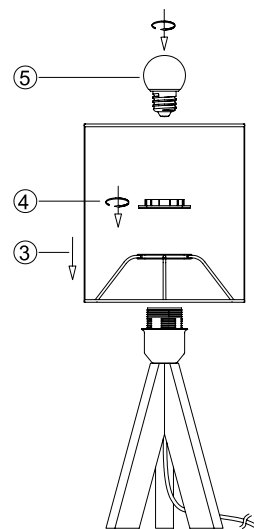

СВЕТИЛЬНИК НАСТОЛЬНЫЙ НТ-723

НАЗНАЧЕНИЕ

Благодарим Вас за выбор настольных светильников марки ARTSTYLE! Уверены, что наша продукция будет радовать Вас безупречной работой в течение долгого срока. Перед началом использования ознакомьтесь, пожалуйста, с основными правилами эксплуатации изделия.

Светильник серии НТ-723 является светотехническим устройством, предназначенным для настольного освещения.

ОСОБЕННОСТИ

- классический дизайн;
- качественный корпус из древесины;
- источник света — лампа с цоколем E27;
- удобный выключатель на проводе.

ПРАВИЛА И УСЛОВИЯ МОНТАЖА. ПОДГОТОВКА К РАБОТЕ, ПОДКЛЮЧЕНИЕ, ПУСК И ВВЕДЕНИЕ В ЭКСПЛУАТАЦИЮ

Выньте светильник из упаковки, визуально убедитесь в его исправности, подключите к сети переменного тока 220 В.

УПРАВЛЕНИЕ ОСВЕЩЕНИЕМ

Включение/выключение светильника осуществляется с помощью выключателя на проводе.

СХЕМА СБОРКИ СВЕТИЛЬНИКА

ВНИМАНИЕ!

Правила и условия безопасной эксплуатации. Ограничения в использовании.

- Светильник предназначен для использования внутри помещений;
- Допустим нагрев верхней поверхности светильника в процессе работы;
- Во избежание травм не направляйте включенный светильник в глаза себе и окружающим;
- Регулярно проверяйте отсутствие повреждений сетевого провода;
- Протирайте светильник мягкой салфеткой;
- Запрещается вскрывать корпус светильника;
- Не допускается попадание внутрь воды и других жидкостей;
- Не допускается эксплуатация в условиях повышенной температуры и влажности;
- Не допускается эксплуатация во взрывоопасной среде;
- Перед всеми видами технических работ убедитесь, что сетевой провод обесточен.

Изготовитель, импортер/уполномоченная импортером организация в РФ не несут ответственности за проблемы и возможные потери, вызванные использованием изделия не по назначению.

ТЕХНИЧЕСКИЕ ПАРАМЕТРЫ

Напряжение питания светильника	220В ~ 50 Гц
Источник света	лампа с цоколем E27 макс. 25 Вт
Срок службы	5 лет
Материал корпуса	дерево/ткань
Степень защиты от внешних воздействий	IP20
Рабочая температура окружающей среды	0...+40 °С

РАЗМЕРЫ СВЕТИЛЬНИКА

Основание	Ø130 мм
Высота светильника	375 мм
Размеры плафона	Ø180 × 200 мм
Длина провода	1.5 м

КОМПЛЕКТ ПОСТАВКИ

Светильник	1 шт.
Руководство по эксплуатации	1 шт.